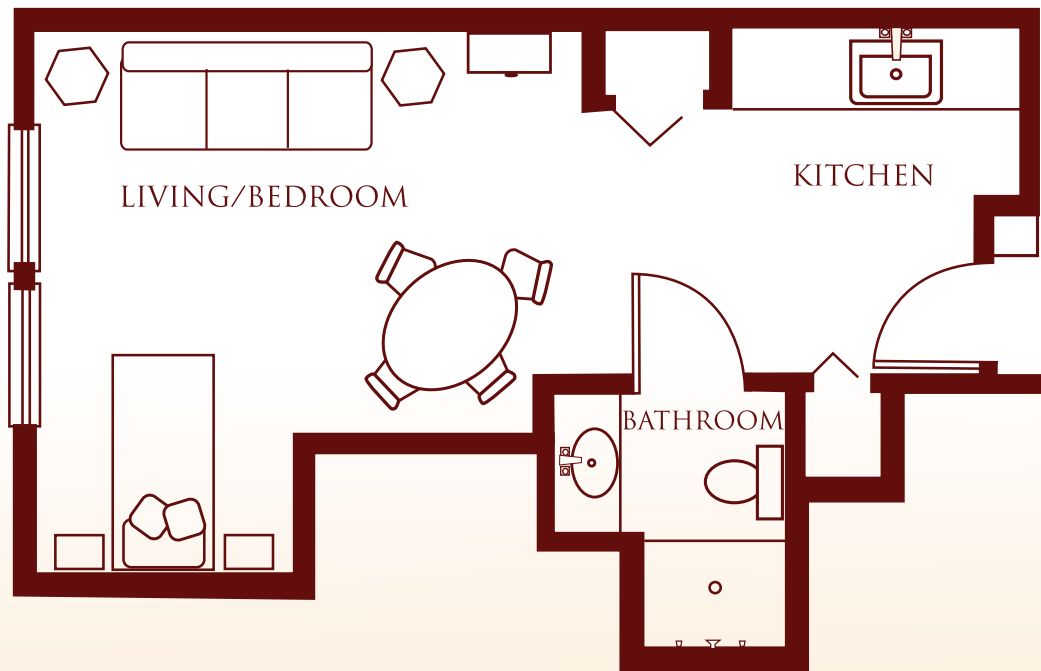

# *Lily*

Studio • 400 SF

The Colonial Inn • 3730 14th Ave SE • Olympia, WA 98501  
360-459-9110 • [www.colonialinnolympia.com](http://www.colonialinnolympia.com)